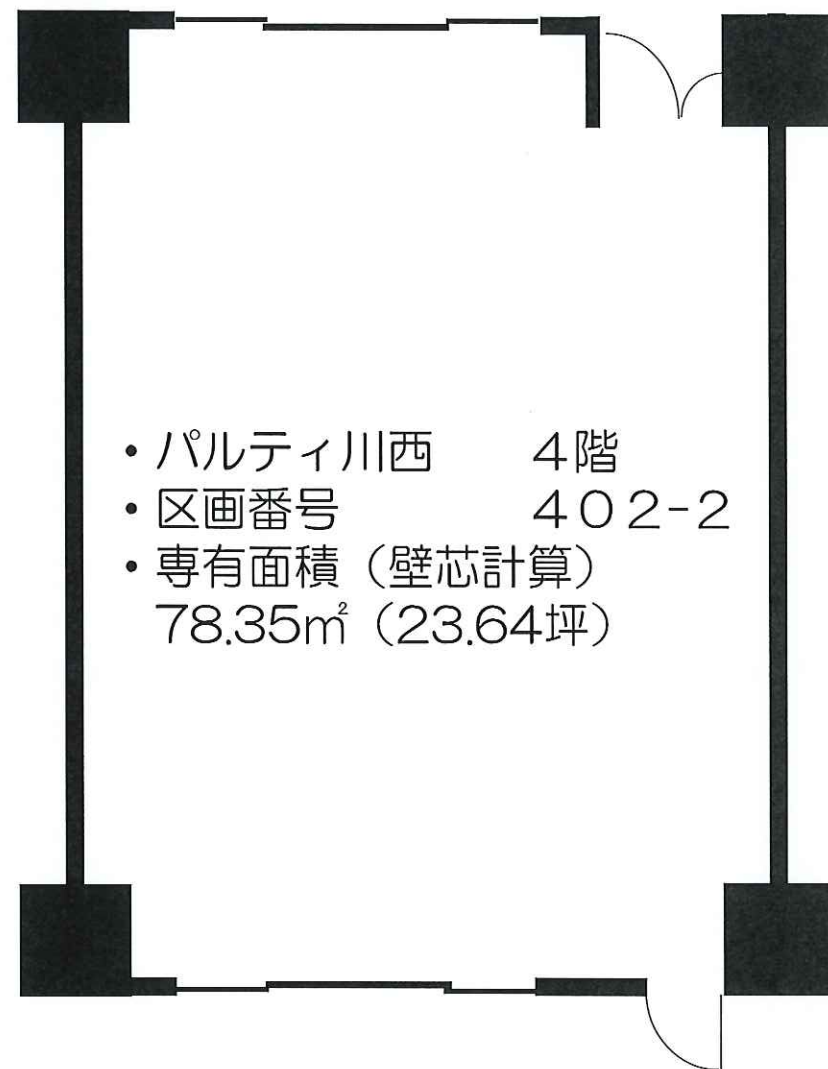

パーティ川西ビル 空きテナント

パーティ川西ビル 4階

- パルティ川西 4階
- 区画番号 402-2
- 専有面積 (壁芯計算)
78.35㎡ (23.64坪)