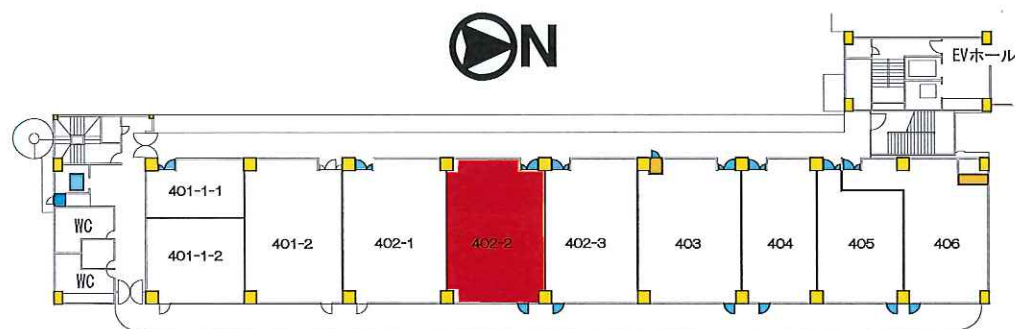

パーティ川西ビル 空きテナント

パーティ川西ビル 4階

- パルティ川西 4階
- 区画番号 402-2
- 専有面積 (壁芯計算)
78.35㎡ (23.64坪)